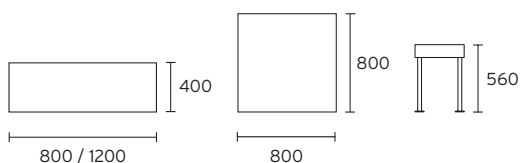

■ **Sidewalk:** Soddisfa le esigenze di singoli e gruppi. Può essere facilmente e rapidamente riconfigurato per creare ambienti per varie attività e per far fronte all'imprevedibilità dell'interazione degli utilizzatori e alle mutevoli esigenze organizzative. ■ **Sidewalk:** Voorziet in de behoeften van zowel individuele personen als groepen. Kan gemakkelijk en snel anders worden opgesteld voor diverse activiteiten, op een wijze die rekening houdt met de onvoorspelbaarheid van de interactie tussen gebruikers en met veranderende behoeften van de organisatie. ■ **Sidewalk:** Adaptada a las necesidades individuales al igual que a las de grupos, permite reconfiguraciones fáciles y rápidas para adaptarse a las necesidades de interacción y a los cambios dentro de la organización.

A44 150 408 / 412 / 808