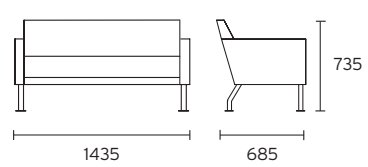

A14 107 850

A14 114 650

A44 130 408 / 412 / 808

A44 140 408 / 412 / 404 / 808

■ **Sidewalk:** Serves the needs of individuals and groups alike. It can be easily and rapidly rearranged for various activity settings in a way that allows for the unpredictability of user's interaction and changing organisational needs. ■ **Sidewalk:** Répond aussi bien aux attentes des individus qu'à celles des groupes. Il peut se reconfigurer aisément et rapidement de manière à satisfaire aux imprévisibles besoins de changement des individus et à ceux liés à des évolutions d'organisation. ■ **Sidewalk:** Erfüllt die Bedürfnisse von Einzelpersonen und Gruppen gleichermaßen. Kann schnell und einfach zu unterschiedlichen Aktionsräumen umgestellt werden. Dies fördert spontane Aktionen der Benutzer und trägt den sich ständig ändernden organisatorischen Anforderungen Rechnung.