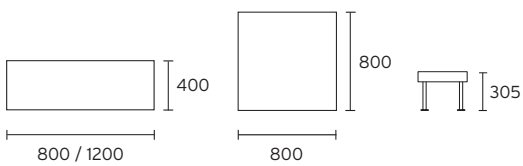

A14 107 850

A14 114 650

A44 130 408 / 412 / 808

A44 140 408 / 412 / 404 / 808

■ **Sidewalk:** Serves the needs of individuals and groups alike. It can be easily and rapidly rearranged for various activity settings in a way that allows for the unpredictability of user's interaction and changing organisational needs. ■ **Sidewalk:** Répond aussi bien aux attentes des individus qu'à celles des groupes. Il peut se reconfigurer aisément et rapidement de manière à satisfaire aux imprévisibles besoins de changement des individus et à ceux liés à des évolutions d'organisation. ■ **Sidewalk:** Erfüllt die Bedürfnisse von Einzelpersonen und Gruppen gleichermaßen. Kann schnell und einfach zu unterschiedlichen Aktionsräumen umgestellt werden. Dies fördert spontane Aktionen der Benutzer und trägt den sich ständig ändernden organisatorischen Anforderungen Rechnung.