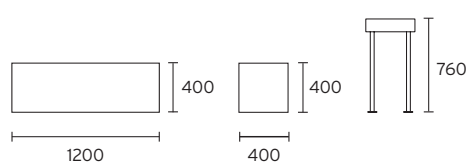

A44 170 412 / 404