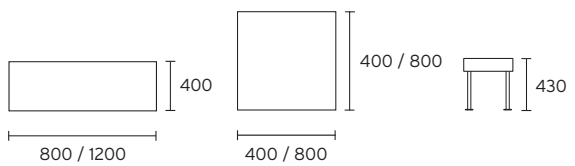

A14 107 850

A14 114 650

A44 130 408 / 412 / 808

A44 140 408 / 412 / 404 / 808

■ **Sidewalk:** Serves the needs of individuals and groups alike. It can be easily and rapidly rearranged for various activity settings in a way that allows for the unpredictability of user's interaction and changing organisational needs. ■ **Sidewalk:** Répond aussi bien aux attentes des individus qu'à celles des groupes. Il peut se reconfigurer aisément et rapidement de manière à satisfaire aux imprévisibles besoins de changement des individus et à ceux liés à des évolutions d'organisation. ■ **Sidewalk:** Erfüllt die Bedürfnisse von Einzelpersonen und Gruppen gleichermaßen. Kann schnell und einfach zu unterschiedlichen Aktionsräumen umgestellt werden. Dies fördert spontane Aktionen der Benutzer und trägt den sich ständig ändernden organisatorischen Anforderungen Rechnung.